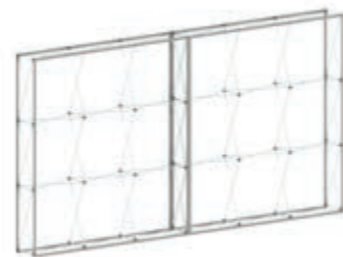

## Примеры конфигураций и размеров **SEGwall**

SEGwall прямой  
(Ш) 300 x (В) 225 см

SEGwall прямой  
(Ш) 550 x (В) 225 см

SEGwall прямой  
(Ш) 375 x (В) 300 см

SEGwall прямой  
(Ш) 600 x (В) 450 см

Комплектация:  
SEGwall 4x3 секции

Вес: 14 кг

Упаковка: 1 шт.

Комплектация:  
SEGwall 6x3 секции

Вес: 24 кг

Упаковка: 2 шт.

Комплектация:  
SEGwall 5x4 секции

Вес: 29 кг

Упаковка: 1 шт.