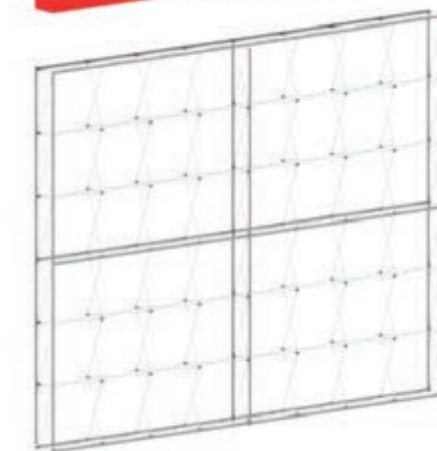

## Примеры конфигураций и размеров **SEGwall**

SEGwall прямой  
(Ш) 300 x (В) 225 см

SEGwall прямой  
(Ш) 550 x (В) 225 см

SEGwall прямой  
(Ш) 375 x (В) 300 см

SEGwall прямой  
(Ш) 600 x (В) 450 см

Комплектация:  
SEGwall 4x3 секции

Вес: 14 кг

Упаковка: 1 шт.

Комплектация:  
SEGwall 6x3 секции

Вес: 24 кг

Упаковка: 2 шт.

Комплектация:  
SEGwall 5x4 секции

Вес: 29 кг

Упаковка: 1 шт.

Комплектация:  
SEGwall 8x6 секции

Вес: 54 кг

Упаковка: 4 шт.