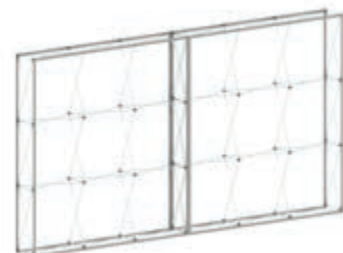

## Примеры конфигураций и размеров **SEGwall**

SEGwall прямой  
(Ш) 300 x (В) 225 см

Комплектация:  
SEGwall 4x3 секции

Вес: 14 кг

Упаковка: 1 шт.

SEGwall прямой  
(Ш) 550 x (В) 225 см

Комплектация:  
SEGwall 6x3 секции

Вес: 24 кг

Упаковка: 2 шт.

SEGwall прямой  
(Ш) 375 x (В) 300 см

Комплектация:  
SEGwall 5x4 секции

Вес: 29 кг

Упаковка: 1 шт.

SEGwall прямой  
(Ш) 600 x (В) 450 см

Комплектация:  
SEGwall 8x6 секции