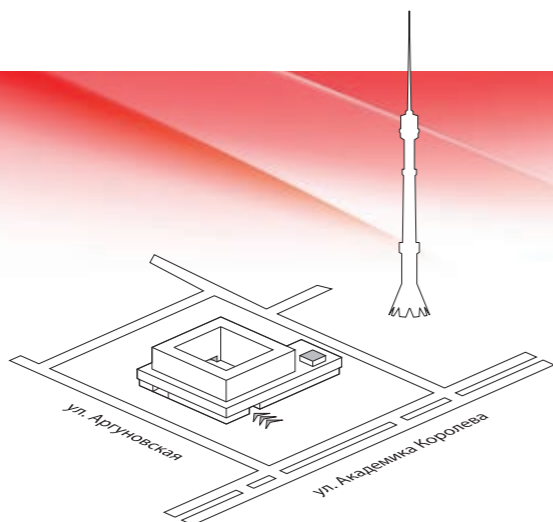

Сборка стенда

Аксессуары и упаковка

* используется силиконовая лента 3x10мм

Контакты

Россия, 129515, Москва,
ул. Академика Королева, д. 13

Тел./факс: (495) 729-53-09
Тел.: (495) 502-91-43

E-mail: info@expographica.ru
www.expographica.ru
www.segwall.ru

SEGwall

МОБИЛЬНЫЕ ФОТОЗОНЫ И ДЕКОРАЦИИ

segwall.ru

Быстрособорная модульная система с текстильными SEG*-полотнами

*SEG (Silicon Edge Graphics) – *англ.* текстильные полотна с окантовкой из силиконовой ленты

Примеры конфигураций и размеров **SEGwall**

SEGwall прямой
(Ш) 300 x (В) 225 см

SEGwall прямой
(Ш) 550 x (В) 225 см

SEGwall прямой
(Ш) 375 x (В) 300 см

SEGwall прямой
(Ш) 600 x (В) 450 см

Комплектация:
SEGwall 4x3 секции