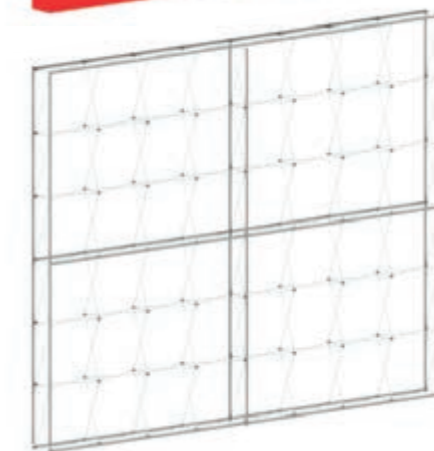

Примеры конфигураций и размеров **SEGwall**

SEGwall прямой
(Ш) 300 x (В) 225 см

SEGwall прямой
(Ш) 550 x (В) 225 см

SEGwall прямой
(Ш) 375 x (В) 300 см

SEGwall прямой
(Ш) 600 x (В) 450 см

Комплектация:
SEGwall 4x3 секции

Вес: 14 кг

Упаковка: 1 шт.

Комплектация:
SEGwall 6x3 секции

Вес: 24 кг

Упаковка: 2 шт.

Комплектация:
SEGwall 5x4 секции

Вес: 29 кг

Упаковка: 1 шт.

Комплектация:
SEGwall 8x6 секции

Вес: 54 кг

Упаковка: 4 шт.