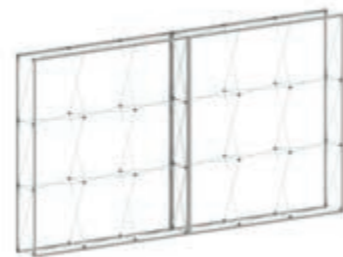

Примеры конфигураций и размеров **SEGwall**

SEGwall прямой
(Ш) 300 x (В) 225 см

SEGwall прямой
(Ш) 550 x (В) 225 см

SEGwall прямой
(Ш) 375 x (В) 300 см

SEGwall прямой
(Ш) 600 x (В) 450 см

Комплектация:
SEGwall 4x3 секции

Вес: 14 кг

Упаковка: 1 шт.

Комплектация:
SEGwall 6x3 секции

Вес: 24 кг

Упаковка: 2 шт.

Комплектация:
SEGwall 5x4 секции

Вес: 29 кг

Упаковка: 1 шт.