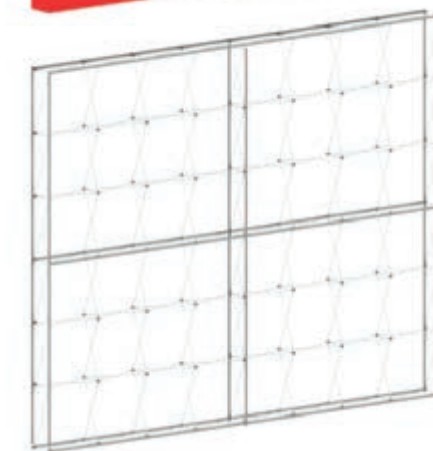

## Примеры конфигураций и размеров **SEGwall**

SEGwall прямой  
(Ш) 300 x (В) 225 см

Комплектация:  
SEGwall 4x3 секции

Вес: 14 кг

Упаковка: 1 шт.

SEGwall прямой  
(Ш) 550 x (В) 225 см

Комплектация:  
SEGwall 6x3 секции

Вес: 24 кг

Упаковка: 2 шт.

SEGwall прямой  
(Ш) 375 x (В) 300 см

Комплектация:  
SEGwall 5x4 секции

Вес: 29 кг

Упаковка: 1 шт.

SEGwall прямой  
(Ш) 600 x (В) 450 см

Комплектация:  
SEGwall 8x6 секции